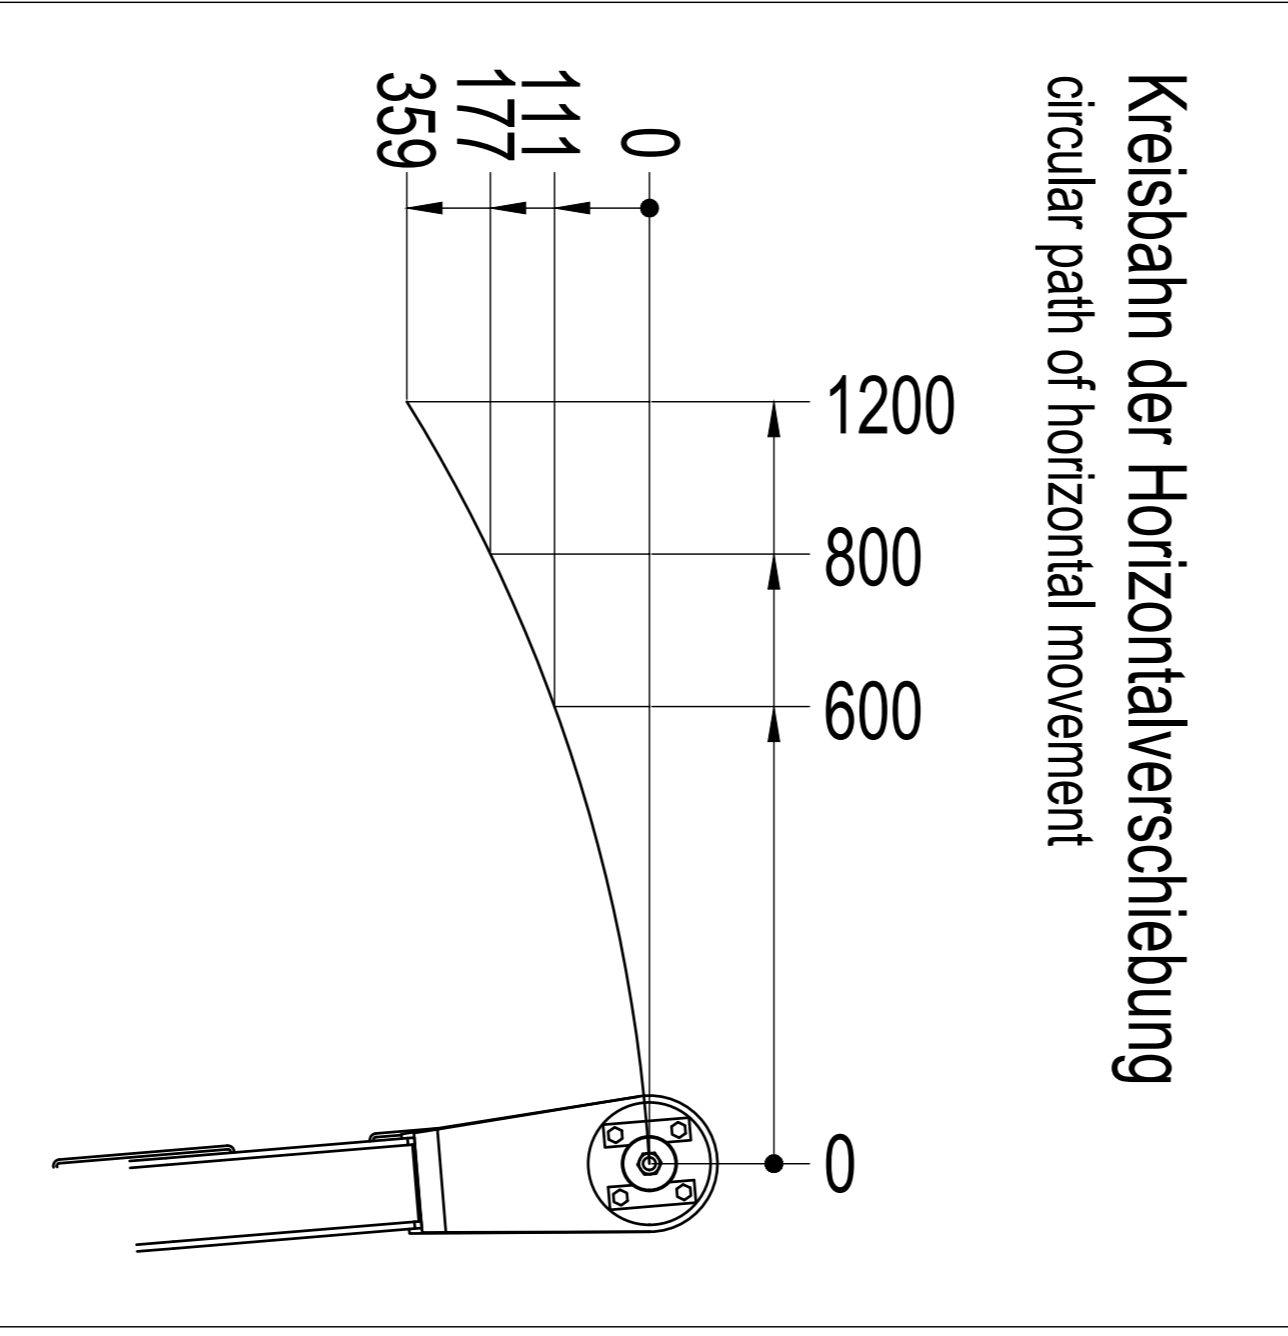

Einsatzgewicht / Operating weight: ca. 95,0 to
 Bodentablettenbreite / Width of track shoes: 700 mm
 Spurweite / Track width: 2300 - 3700mm

Technische Änderungen vorbehalten!
 Subject to change without prior notice!